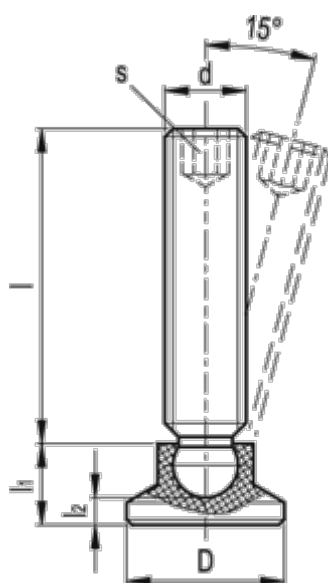

Varenummer: 2063825M1074ST  
Beskrivelse: E+G Justerfod GN638-25-M10-74-ST  
ST Bruneret stål

## Mål

d	= M10
D	= 25
l	= 74
l1	= 10.5
l2 ca.	= 4.6
s	= 5
Statisk belastning (N)	= 3500
Vægt (g)	= 42